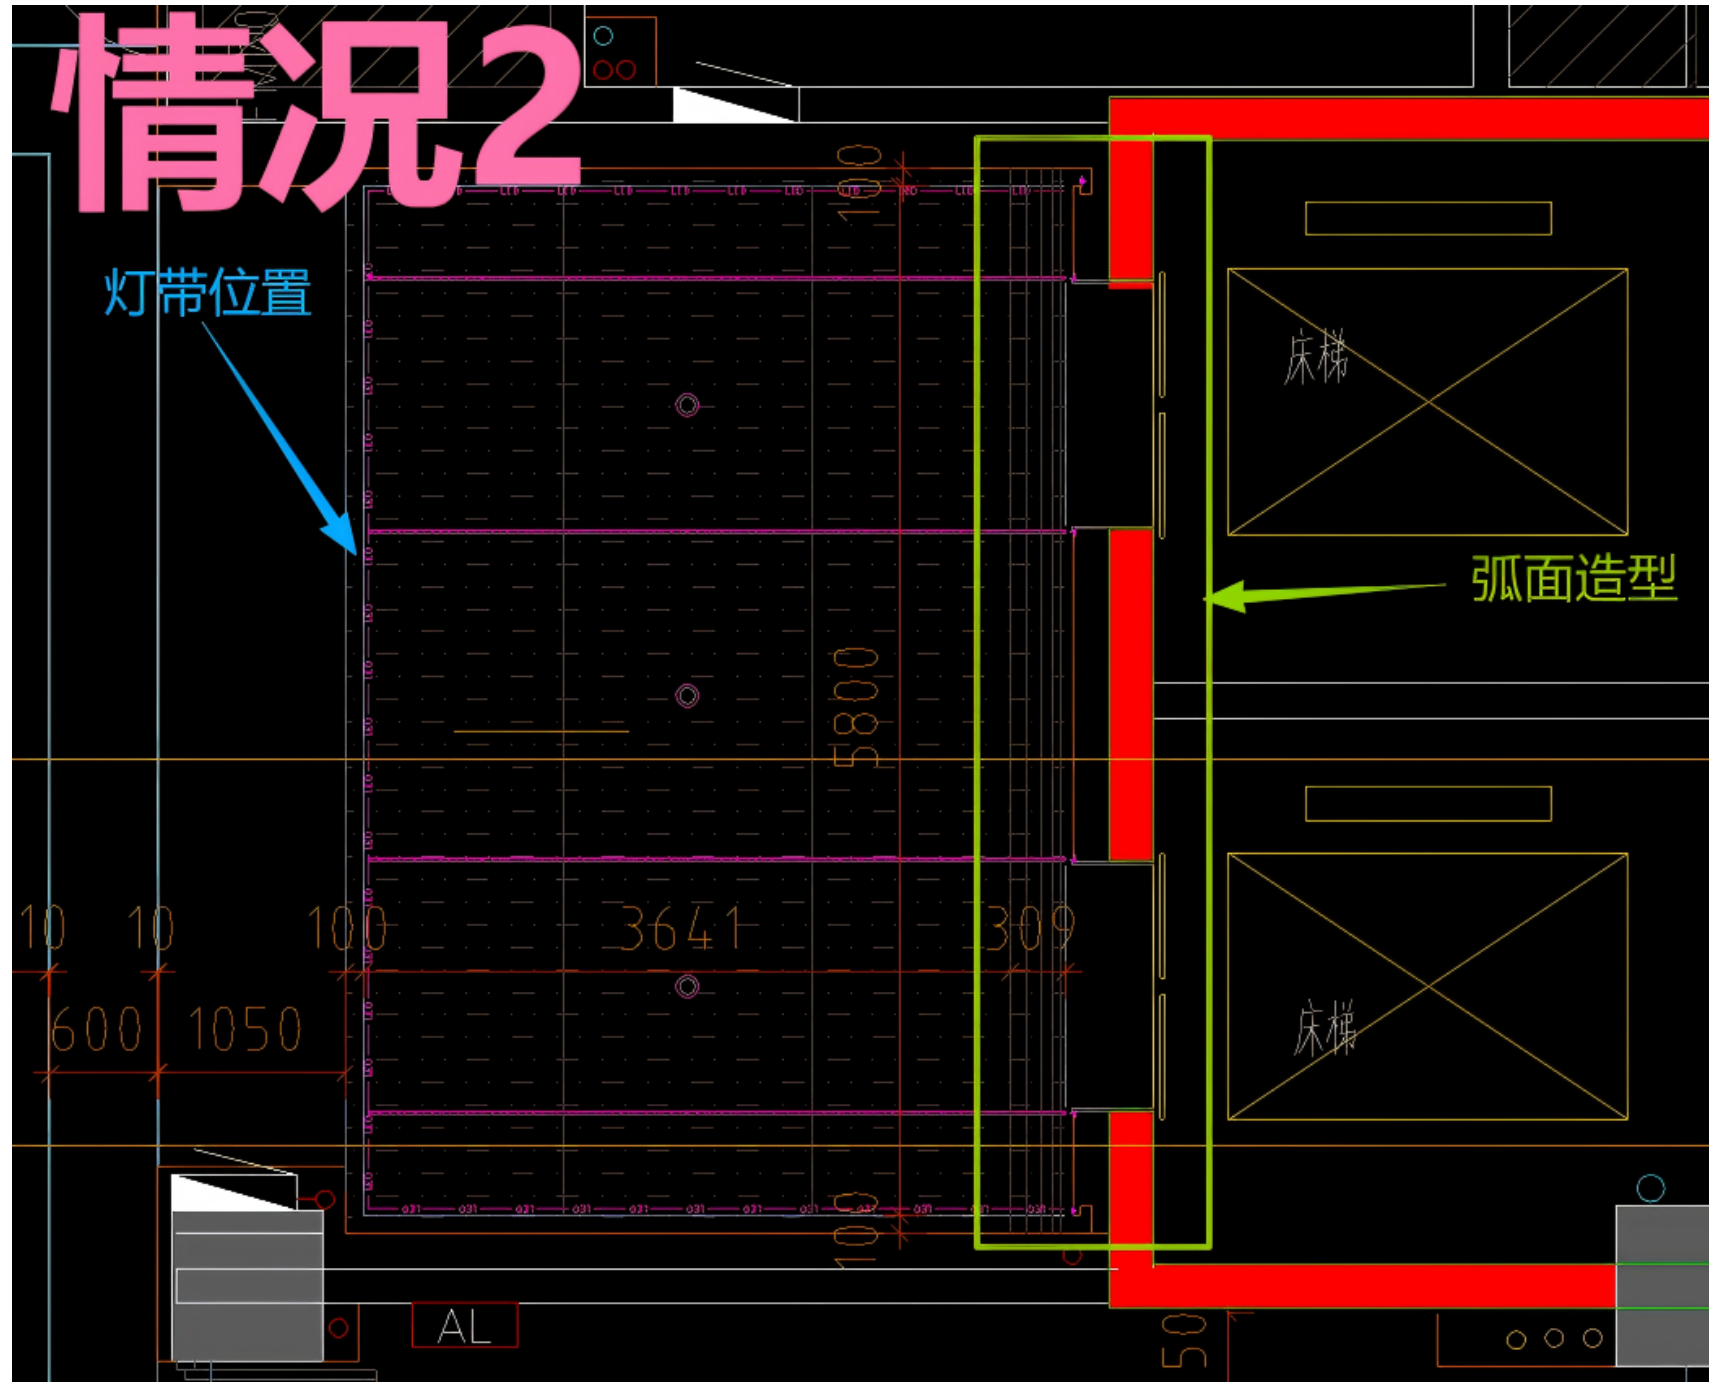

情况1

吊顶高度2.80米

窗帘盒位置吊顶高度3.00米

消防救援窗口

C3318

C3318

C3318

8

# 情况2

灯带位置

弧面造型

10 10 100  
600 1050

3641

309

5800

AL

50

情况2, 剖面

四周灯带

弧面造型

情况2, 剖面