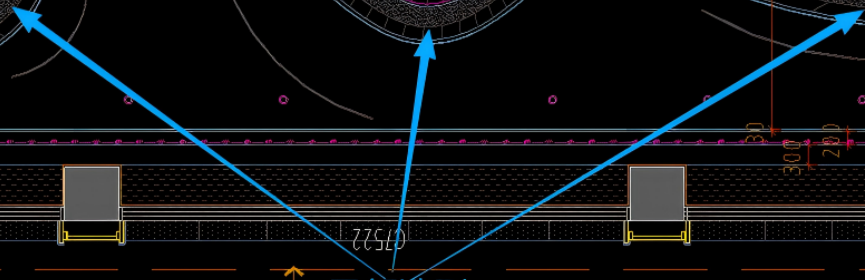

# 情况2

灯带位置

弧面造型

10 10 100  
600 1050

3641

309

5800

AL

50

情况2, 剖面

四周灯带

弧面造型

情况2, 剖面

# 情况3

四周灯带

局部造型

设防火卷帘,耐火极限不小于1小时